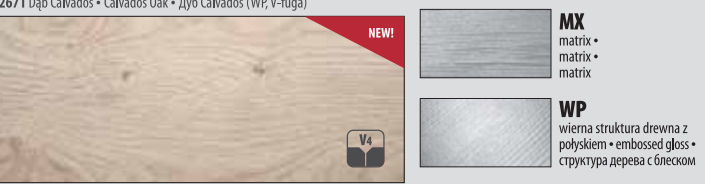

ANTISTATIC

Podłogi Laminowane
Laminate Flooring
Ламинированные Покрытия

Excellence

Linea Plus

Niepowtarzalny urok wąskiej klepki.

Unique charm of narrow plank.

Неповторимое очарование узких полос.

Progress

Helio

Trójwymiarowe piękno podłogi synchronicznej.

Three-dimensional beauty of synchronous floor.

Трёхмерная красота синхронного пола.

Massive

King Size

Luksus dużego formatu.

Luxury of big format.

Роскошь большого формата.

ER porę synchroniczne • synchronic pores • синхронные поры

M0 drewno matowe • matt wood • матовое дерево

CP synchroniczna - heliochrom • synchronic - heliochrom • синхронные - heliochrom

King Size

Massive

Luksus dużego formatu.

Luxury of big format.

Роскошь большого формата.

ER porę synchroniczne • synchronic pores • синхронные поры

M0 drewno matowe • matt wood • матовое дерево

CP synchroniczna - heliochrom • synchronic - heliochrom • синхронные - heliochrom

Helio

Trójwymiarowe piękno podłogi synchronicznej.

Three-dimensional beauty of synchronous floor.

Трёхмерная красота синхронного пола.

Progress

Trójwymiarowe piękno podłogi synchronicznej.

Three-dimensional beauty of synchronous floor.

Трёхмерная красота синхронного пола.

Linea Plus

Niepowtarzalny urok wąskiej klepki.

Unique charm of narrow plank.

Неповторимое очарование узких полос.

Excellence

Luksus dużego formatu.

Luxury of big format.

Роскошь большого формата.

ER porę synchroniczne • synchronic pores • синхронные поры

M0 drewno matowe • matt wood • матовое дерево

CP synchroniczna - heliochrom • synchronic - heliochrom • синхронные - heliochrom

King Size

Luksus dużego formatu.

Luxury of big format.

Роскошь большого формата.

ER porę synchroniczne • synchronic pores • синхронные поры

M0 drewno matowe • matt wood • матовое дерево