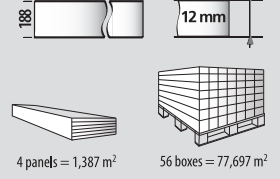

Luksus dużego formatu.

Luxury of big format.

Роскошь большого формата.

ER porę synchroniczne • synchronic pores • синхронные поры

M0 drewno matowe • matt wood • матовое дерево

CP synchroniczna - heliochrom • synchronic - heliochrom • синхронные - heliochrom

www.kronopol.pl