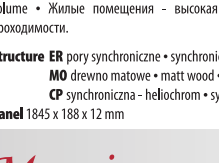

ANTISTATIC

Podłogi Laminowane
Laminate Flooring
Ламинированные Покрытия

Excellence

Linea Plus

Niepowtarzalny urok wąskiej klepki.

Unique charm of narrow plank.

Неповторимое очарование узких полос.

Progress

Helio

Trójwymiarowe piękno podłogi synchronicznej.

Three-dimensional beauty of synchronous floor.

Трёхмерная красота синхронного пола.

Massive

King Size

Luksus dużego formatu.

Luxury of big format.

Роскошь большого формата.

ER porę synchroniczne • synchronic pores • синхронные поры

M0 drewno matowe • matt wood • матовое дерево

CP synchroniczna - heliochrom • synchronic - heliochrom • синхронные - heliochrom

King Size

Massive

Luksus dużego formatu.

Luxury of big format.

Роскошь большого формата.

ER porę synchroniczne • synchronic pores • синхронные поры

M0 drewno matowe • matt wood • матовое дерево

CP synchroniczna - heliochrom • synchronic - heliochrom • синхронные - heliochrom

www.kronopol.pl

Helio

Trójwymiarowe piękno podłogi synchronicznej.

Three-dimensional beauty of synchronous floor.

Трёхмерная красота синхронного пола.

Progress

Trójwymiarowe piękno podłogi synchronicznej.

Three-dimensional beauty of synchronous floor.

Трёхмерная красота синхронного пола.

Linea Plus

Niepowtarzalny urok wąskiej klepki.

Unique charm of narrow plank.

Неповторимое очарование узких полос.

Excellence

Luksus dużego formatu.

Luxury of big format.

Роскошь большого формата.

ER porę synchroniczne • synchronic pores • синхронные поры

M0 drewno matowe • matt wood • матовое дерево

CP synchroniczna - heliochrom • synchronic - heliochrom • синхронные - heliochrom

www.kronopol.pl

King Size

Luksus dużego formatu.

Luxury of big format.

Роскошь большого формата.

ER porę synchroniczne • synchronic pores • синхронные поры