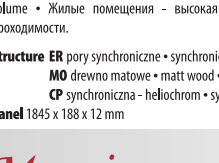

Excellence