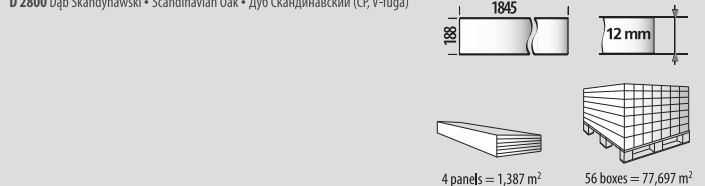

King Size

Luksus dużego formatu.

Luxury of big format.

Роскошь большого формата.

ER porę synchroniczne • synchronic pores • синхронные поры

M0 drewno matowe • matt wood • матовое дерево

CP synchroniczna - heliochrom • synchronic - heliochrom • синхронные - heliochrom

www.kronopol.pl