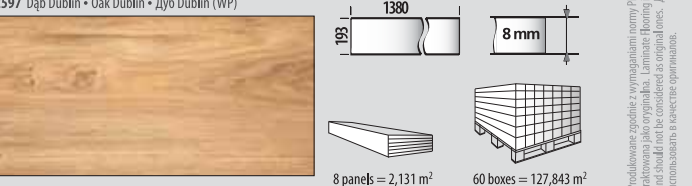

Excellence