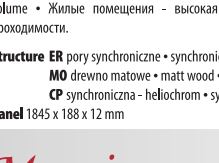

ANTISTATIC

Podłogi Laminowane
Laminate Flooring
Ламинированные Покрытия

Excellence

Linea Plus

Niepowtarzalny urok wąskiej klepki.

Unique charm of narrow plank.

Неповторимое очарование узких полос.

Progress

Helio

Trójwymiarowe piękno podłogi synchronicznej.

Three-dimensional beauty of synchronous floor.

Трёхмерная красота синхронного пола.

Massive

King Size

Luksus dużego formatu.

Luxury of big format.

Роскошь большого формата.

ER porę synchroniczne • synchronic pores • синхронные поры

M0 drewno matowe • matt wood • матовое дерево

CP synchroniczna - heliochrom • synchronic - heliochrom • синхронные - heliochrom

King Size

Massive

Luksus dużego formatu.

Luxury of big format.

Роскошь большого формата.

ER porę synchroniczne • synchronic pores • синхронные поры

M0 drewno matowe • matt wood • матовое дерево

CP synchroniczna - heliochrom • synchronic - heliochrom • синхронные - heliochrom

Helio

Trójwymiarowe piękno podłogi synchronicznej.

Three-dimensional beauty of synchronous floor.

Трёхмерная красота синхронного пола.

Progress

Trójwymiarowe piękno podłogi synchronicznej.

Three-dimensional beauty of synchronous floor.

Трёхмерная красота синхронного пола.

Linea Plus

Niepowtarzalny urok wąskiej klepki.

Unique charm of narrow plank.

Неповторимое очарование узких полос.

Excellence

Luksus dużego formatu.

Luxury of big format.

Роскошь большого формата.

ER porę synchroniczne • synchronic pores • синхронные поры

M0 drewno matowe • matt wood • матовое дерево

CP synchroniczna - heliochrom • synchronic - heliochrom • синхронные - heliochrom

King Size

Luksus dużego formatu.

Luxury of big format.

Роскошь большого формата.

ER porę synchroniczne • synchronic pores • синхронные поры

M0 drewno matowe • matt wood • матовое дерево